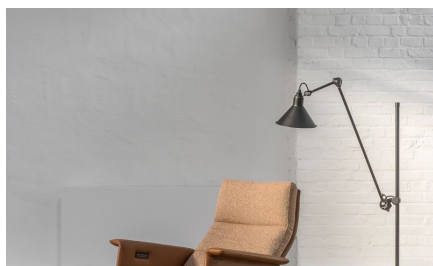

AFBEELDINGEN