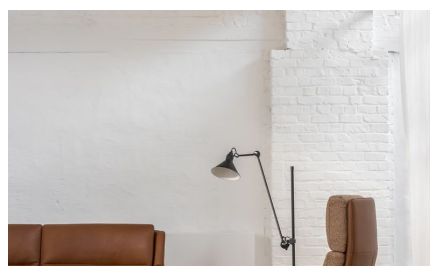

AFBEELDINGEN