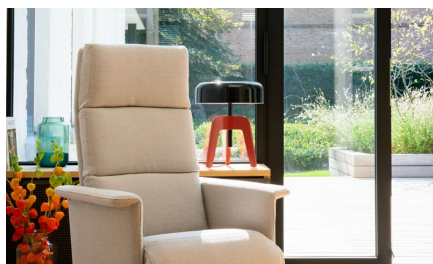

AFBEELDINGEN