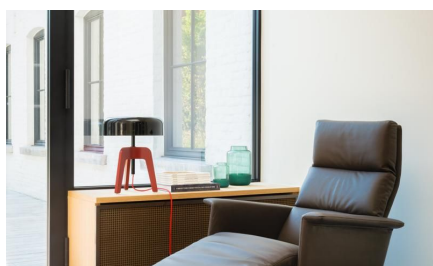

AFBEELDINGEN