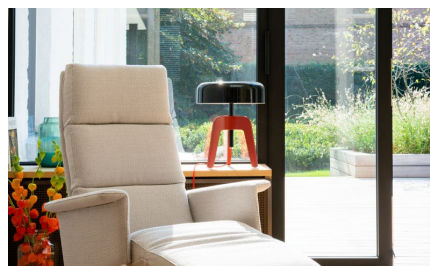

AFBEELDINGEN