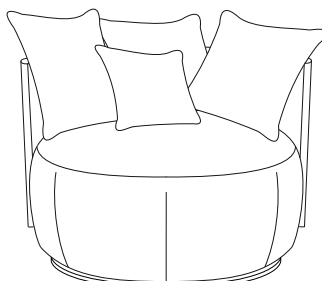

Poufs

DJ Cube
43x46x43

DJ Round
49x46x49

DJ Taps
37x46x37

DJ 25
47x49x47

Pastille pouf 70
70x46x70

Pastille pouf 90
90x46x90

Pastille pouf 110
110x46x110

Seats

Pastille Lounge
114x89x110

Pastille Swing
114x89x110

Pastille LoungeXL
134x89x130

Pillows

Scatter pillow Q43C
43x43

Scatter pillow Q55C
55x55

Back pillow Q65C
65x65