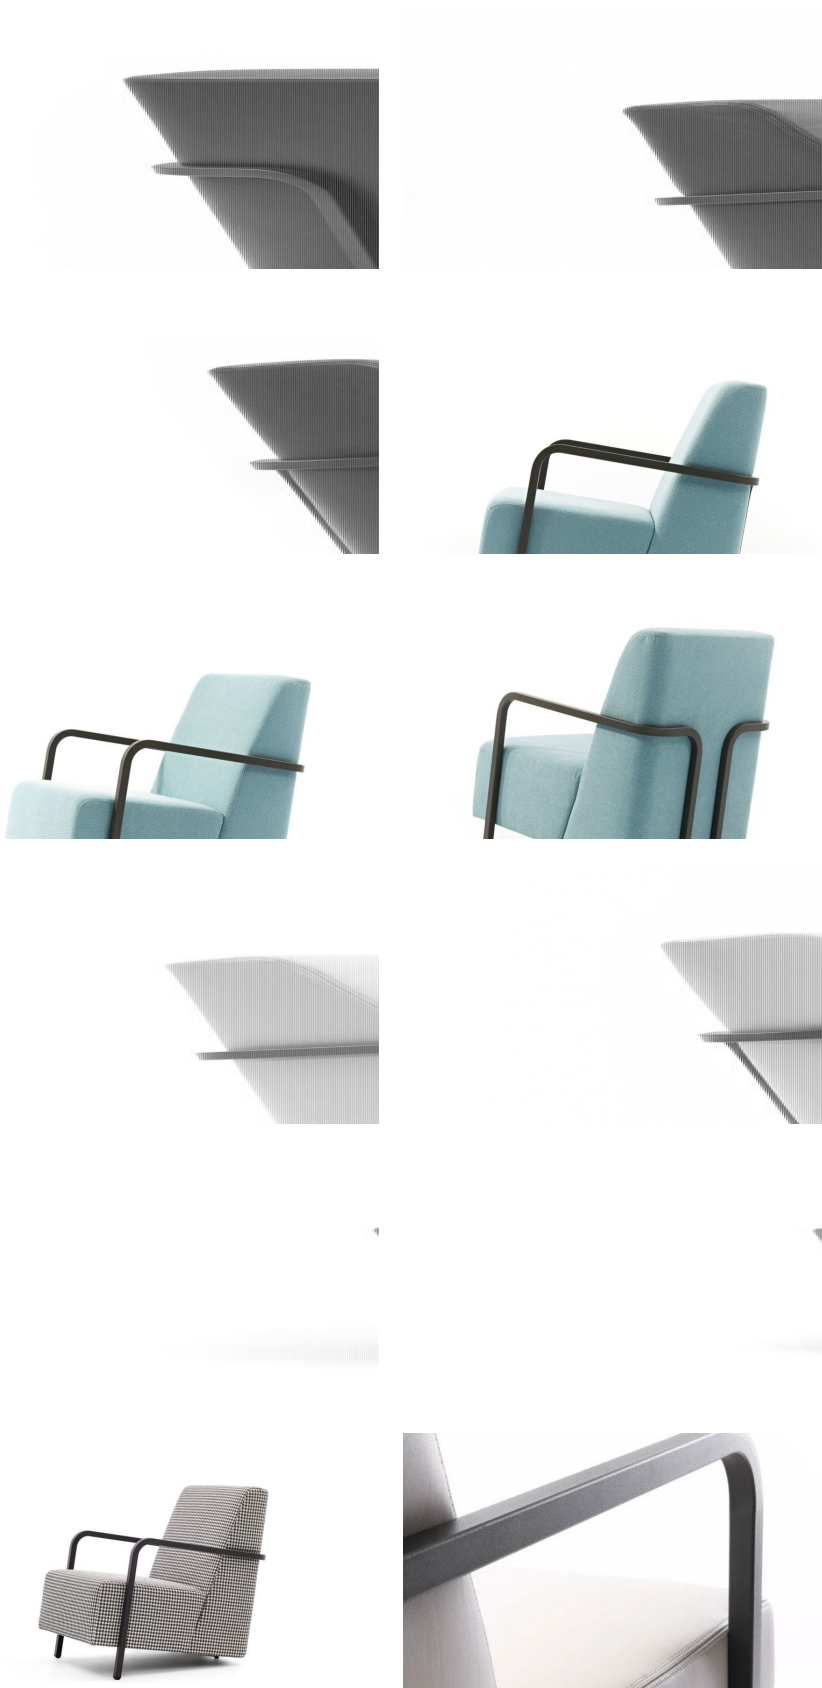

AFBEELDINGEN