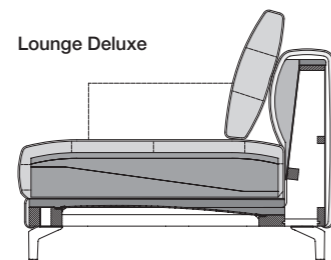

# Technische gedeelte

- // Houten binnenromp
- // Stalen ondervering
- // Zitting van polyurethaanschuim, opgebouwd uit verschillende hoogten en hardheden
- // **Zitcomfort „Lounge Plus“**  
Zitting van koudschuim, opgebouwd in lagen van verschillende dikten en hardheden die op elkaar zijn afgestemd, afgedekt met een hoes van polyestervlies
- // **Zitcomfort „Lounge Deluxe“**  
Zitting van hoogwaardig koudschuim, opgebouwd in lagen, afgedekt met een mat bestaande uit 20% viscoseschuim en 80% microvezels en een hoes van polyestervlies
- // Rugopbouw van polyurethaanschuim
- // Stoffersafdekking opgelijmd polyestervlies
- // Rugleuningbekleding met doorgestikt polyestervlies
- // Rugkussens met dons karakter, verwerkt in zakjes met een vulling van 100% microvezels

- // Zithoogten naar keuze:
  - › 37 cm (alleen met kunststofpoot mogelijk)
  - › 41 cm (alleen met poot van gegoten aluminium mogelijk)
  - › 44 cm (alleen met poot van gegoten aluminium mogelijk)
- // Gegoten poot metaal, naar keuze:
  - › Aluminium glad, gepoedercoat mat:
    - RAL 9017 Verkeerszwart
    - RAL 7022 Umbragrijs
    - Marrone metallic
- // Kunststof
  - **NUVOLA Lounge**  
Hoogwaardige, nonchalante stofferingsopbouw met producttypische vorming van plooiën/zitafdrukken. Alle afmetingen zijn circa-maten.
  - **NUVOLA Deluxe**  
Hoogwaardige, bijzonder nonchalante stofferingsopbouw met producttypische vorming van plooiën en zitafdrukken – duidelijker plooibeeld eventueel al in nieuwe toestand. Alle afmetingen zijn circa-maten en kunnen tot ca. 4 cm afwijken – in afzonderlijke gevallen kan dit bij gekoppelde bankstellen zelfs nog meer zijn.