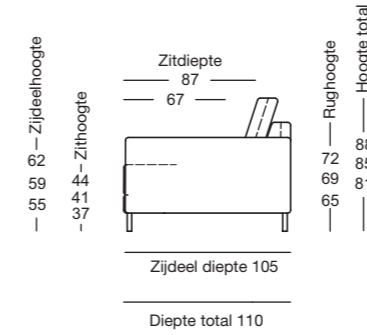

\*Deze elementen zijn als linker uitvoering afgebeeld, ze zijn echter ook in spiegelbeeld, in de rechter uitvoering leverbaar.

	Zijdeel smal	Zijdeel breed
K-EPT NUVOLA/SB 105*		-
K-ARB NUVOLA/SB 105		-
K-ARB NUVOLA/SB 126		-
K-ARB NUVOLA/SB 147		-
K-ARB NUVOLA/SB 168		-
K-XL-ARB NUVOLA/SB 105		-
K-UE-XL-ARB NUVOLA/SB 105		-
A-SI NUVOLA/SB 107 x 87		-

\*Deze elementen zijn als linker uitvoering afgebeeld, ze zijn echter ook in spiegelbeeld, in de rechter uitvoering leverbaar.

Voetenbank      Rugkussen      Rugkussen      Lage rugkussen

Rugkussen met rol      Rugkussen hoog met rol      Rugkussen hoog met rol verstelbaar      Kussen

Zijdeel kort / smal of breed

XL-modellen; Zijdeel kort / smal of breed

Zijdeel lang / smal of breed

XL-modellen; Zijdeel lang / smal of breed

Passend

Rolf Benz 985

// Salontafel

Afmetingen: Hoogte 35 cm:

› 80 x 80 cm:

Blad 1: 54 x 80 cm, Blad 2: 26 x 80 cm

› 120 x 80 cm:

Blad 1: 81 x 80 cm, Blad 2: 39 x 80 cm

› 140 x 100 cm:

Blad 1: 94 x 100 cm, Blad 2: 46 x 100 cm

// Bijzettafel

Afmetingen: