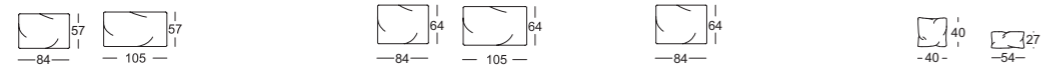

	Zijdeel smal	Zijdeel breed
K-SOB NUVOLA/SB 168		
K-SOB NUVOLA/SB 189		
K-ASO NUVOLA/SB 105*		
K-ASO NUVOLA/SB 126*		
K-ASO NUVOLA/SB 147*		
K-ASO NUVOLA/SB 168*		
K-ASO NUVOLA/SB 189*		
K-E-ASO NUVOLA/SB 168*		
K-E-ASO NUVOLA/SB 189*		
K-ASO-PSZ NUVOLA/SB 147*		
K-ASS-PSZ NUVOLA/SB 105*		
K-XL-ASS-PSZ NUVOLA/SB 126*		
K-XL-ASO NUVOLA/SB 105*		
K-E-ARB NUVOLA/SB 126*		-
K-E-ARB NUVOLA/SB 147*		-
K-E-ARB NUVOLA/SB 168*		-
K-ARB NUVOLA/SB 189*		-
K-E-ARB NUVOLA/SB 189*		-

\*Deze elementen zijn als linker uitvoering afgebeeld, ze zijn echter ook in spiegelbeeld, in de rechter uitvoering leverbaar.

	Zijdeel smal	Zijdeel breed
K-EPT NUVOLA/SB 105*		-
K-ARB NUVOLA/SB 105		-
K-ARB NUVOLA/SB 126		-
K-ARB NUVOLA/SB 147		-
K-ARB NUVOLA/SB 168		-
K-XL-ARB NUVOLA/SB 105		-
K-UE-XL-ARB NUVOLA/SB 105		-
A-SI NUVOLA/SB 107 x 87		-

Zijdeel kort / smal of breed

XL-modellen; Zijdeel kort / smal of breed

Zijdeel lang / smal of breed

XL-modellen; Zijdeel lang / smal of breed

Passend

Rolf Benz 985

// Salontafel

Afmetingen: Hoogte 35 cm: