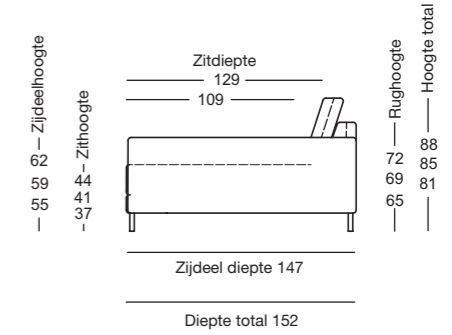

Zijdeel kort / smal of breed

XL-modellen; Zijdeel kort / smal of breed

Zijdeel lang / smal of breed

XL-modellen; Zijdeel lang / smal of breed

Passend

Rolf Benz 985

// Salontafel

Afmetingen: Hoogte 35 cm:

› 80 x 80 cm:

Blad 1: 54 x 80 cm, Blad 2: 26 x 80 cm

› 120 x 80 cm:

Blad 1: 81 x 80 cm, Blad 2: 39 x 80 cm

› 140 x 100 cm:

Blad 1: 94 x 100 cm, Blad 2: 46 x 100 cm

// Bijzettafel

Afmetingen:

› Massief hout: Hoogte 45 cm: 80 x 39 cm

› Fineer van echt steen/glas:

Hoogte 43 cm: 80 x 39 cm

// Tafelblad:

› Bijzettafel en salontafel (Blad 1),

massief hout, transparant gelakt, keuze uit:

- Eiken

- Eiken zwart gebeitst