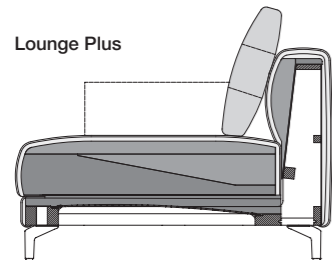

# Technische gedeelte

- // Houten binnenromp
- // Stalen ondervering
- // Zitting van polyurethaanschuim, opgebouwd uit verschillende hoogten en hardheden
- // **Zitcomfort „Lounge Plus“**  
Zitting van koudschuim, opgebouwd in lagen van verschillende dikten en hardheden die op elkaar zijn afgestemd, afgedekt met een hoes van polyestervlies
- // **Zitcomfort „Lounge Deluxe“**  
Zitting van hoogwaardig koudschuim, opgebouwd in lagen, afgedekt met een mat bestaande uit 20% viscoseschuim en 80% microvezels en een hoes van polyestervlies
- // Rugopbouw van polyurethaanschuim
- // Stoffersafdekking opgelijmd polyestervlies
- // Rugleuningbekleding met doorgestikt polyestervlies
- // Rugkussens met dons karakter, verwerkt in zakjes met een vulling van 100% microvezels

- // Zithoogten naar keuze:
  - › 37 cm (alleen met kunststofpoot mogelijk)
  - › 41 cm (alleen met poot van gegoten aluminium mogelijk)
  - › 44 cm (alleen met poot van gegoten aluminium mogelijk)
- // Gegoten poot metaal, naar keuze:
  - › Aluminium glad, gepoedercoat mat:
    - RAL 9017 Verkeerszwart
    - RAL 7022 Umbragrijs
    - Marrone metallic
- // Kunststof
  - **NUVOLA Lounge**  
Hoogwaardige, nonchalante stofferingsopbouw met producttypische vorming van plooiën/zitafdrukken. Alle afmetingen zijn circa-maten.
  - **NUVOLA Deluxe**  
Hoogwaardige, bijzonder nonchalante stofferingsopbouw met producttypische vorming van plooiën en zitafdrukken – duidelijker plooibeeld eventueel al in nieuwe toestand. Alle afmetingen zijn circa-maten en kunnen tot ca. 4 cm afwijken – in afzonderlijke gevallen kan dit bij gekoppelde bankstellen zelfs nog meer zijn.