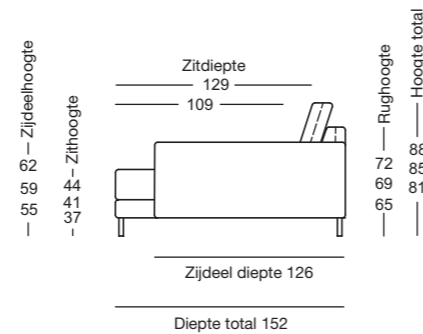

\*Deze elementen zijn als linker uitvoering afgebeeld, ze zijn echter ook in spiegelbeeld, in de rechter uitvoering leverbaar.

	Zijdeel smal	Zijdeel breed
K-EPT NUVOLA/SB 105*		-
K-ARB NUVOLA/SB 105		-
K-ARB NUVOLA/SB 126		-
K-ARB NUVOLA/SB 147		-
K-ARB NUVOLA/SB 168		-
K-XL-ARB NUVOLA/SB 105		-
K-UE-XL-ARB NUVOLA/SB 105		-
A-SI NUVOLA/SB 107 x 87		-

\*Deze elementen zijn als linker uitvoering afgebeeld, ze zijn echter ook in spiegelbeeld, in de rechter uitvoering leverbaar.

Voetenbank      Rugkussen      Rugkussen      Lage rugkussen

Rugkussen met rol      Rugkussen hoog met rol      Rugkussen hoog met rol verstelbaar      Kussen

Zijdeel kort / smal of breed

XL-modellen; Zijdeel kort / smal of breed

Zijdeel lang / smal of breed

XL-modellen; Zijdeel lang / smal of breed

Passend

Rolf Benz 985

// Salontafel

Afmetingen: Hoogte 35 cm:

› 80 x 80 cm:

Blad 1: 54 x 80 cm, Blad 2: 26 x 80 cm

› 120 x 80 cm:

Blad 1: 81 x 80 cm, Blad 2: 39 x 80 cm

› 140 x 100 cm:

Blad 1: 94 x 100 cm, Blad 2: 46 x 100 cm

// Bijzettafel

Afmetingen: