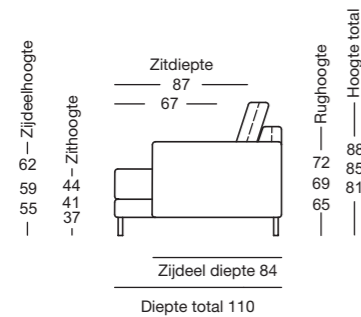

\*Deze elementen zijn als linker uitvoering afgebeeld, ze zijn echter ook in spiegelbeeld, in de rechter uitvoering leverbaar.

	Zijdeel smal	Zijdeel breed
K-EPT NUVOLA/SB 105*		-
K-ARB NUVOLA/SB 105		-
K-ARB NUVOLA/SB 126		-
K-ARB NUVOLA/SB 147		-
K-ARB NUVOLA/SB 168		-
K-XL-ARB NUVOLA/SB 105		-
K-UE-XL-ARB NUVOLA/SB 105		-
A-SI NUVOLA/SB 107 x 87		-

\*Deze elementen zijn als linker uitvoering afgebeeld, ze zijn echter ook in spiegelbeeld, in de rechter uitvoering leverbaar.

Voetenbank      Rugkussen      Rugkussen      Lage rugkussen

Rugkussen met rol      Rugkussen hoog met rol      Rugkussen hoog met rol verstelbaar      Kussen

Zijdeel kort / smal of breed

XL-modellen; Zijdeel kort / smal of breed

Zijdeel lang / smal of breed

XL-modellen; Zijdeel lang / smal of breed

Passend

Rolf Benz 985

// Salontafel

Afmetingen: Hoogte 35 cm:

› 80 x 80 cm:

Blad 1: 54 x 80 cm, Blad 2: 26 x 80 cm

› 120 x 80 cm:

Blad 1: 81 x 80 cm, Blad 2: 39 x 80 cm

› 140 x 100 cm:

Blad 1: 94 x 100 cm, Blad 2: 46 x 100 cm

// Bijzettafel

Afmetingen: