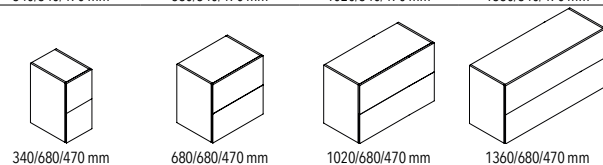

KASTEN

KASTEN 470 MM DIEP

LADE
2 x H 170 mm