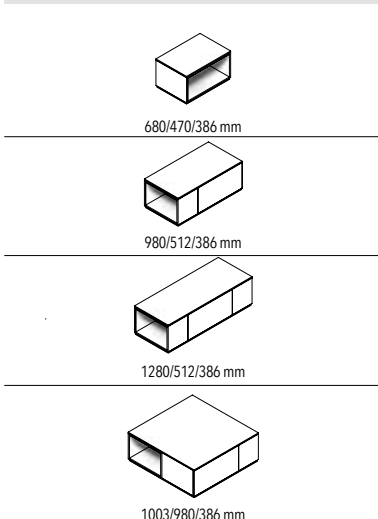

Corpus salontafels leverbaar in eik, vintage eik en gepoederlakt mdf. Open vakken niet leverbaar in vintage eik. Tafeltop leverbaar in hogedrukmetaal of in eik fineer, niet leverbaar in vintage eik of gepoederlakt mdf.