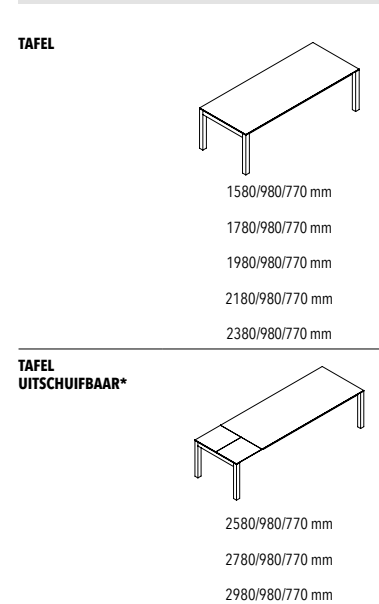

KASTEN

KASTEN 470 MM DIEP

LADE
2 x H 170 mm

LADE
4 x H 170 mm

LADE
3 x H 226 mm

DEUREN

GLASDEUREN
kan ook met helder glas

OPEN VAKKEN

ALU KADER

HANGKASTEN 300 MM

KLEPDEUR

OPEN VAK

DEUR

GLASDEUR
kan ook met helder glas

ALU KADER

Worden geleverd met ophangstelsysteem voor bevestiging tegen de wand.
Kasten 300 leverbaar in eik, vintage eik en poederlak, open vak niet leverbaar in vintage eik.

BLADEN

TOPBLADEN 470 MM

TOP- EN ONDERBLADEN HANGKAST 300 MM

ONDERSTEL

CAS AUDIO

CAS AUDIO 470 MM

BOEKENPLANK

Plank leverbaar in eik, niet leverbaar in vintage eik en gepoederlakt mdf. T-plank leverbaar in eik en gepoederlakt mdf, niet leverbaar in vintage eik.

TAFELS

SALONTAFELS

Corpus salontafels leverbaar in eik, vintage eik en gepoederlakt mdf. Open vakken niet leverbaar in vintage eik. Tafeltop leverbaar in hogedrukmetaal of in eik fineer, niet leverbaar in vintage eik of gepoederlakt mdf.

TAFELS

CAS AUDIO TOEBEHOREN

HOOR HET VERSCHIL MET ONZE SLIMME MEDIA-OPLOSSINGEN