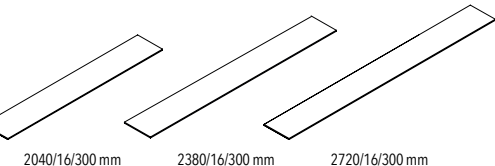

TOP- EN ONDERBLADEN HANGKAST 300 MM