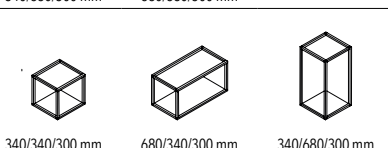

Worden geleverd met ophangstelsysteem voor bevestiging tegen de wand.
Kasten 300 leverbaar in eik, vintage eik en poederlak, open vak niet leverbaar in vintage eik.