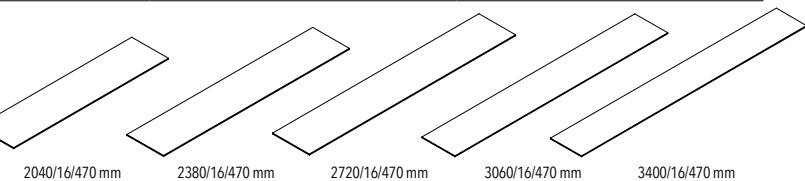

BLADEN

TOPBLADEN 470 MM