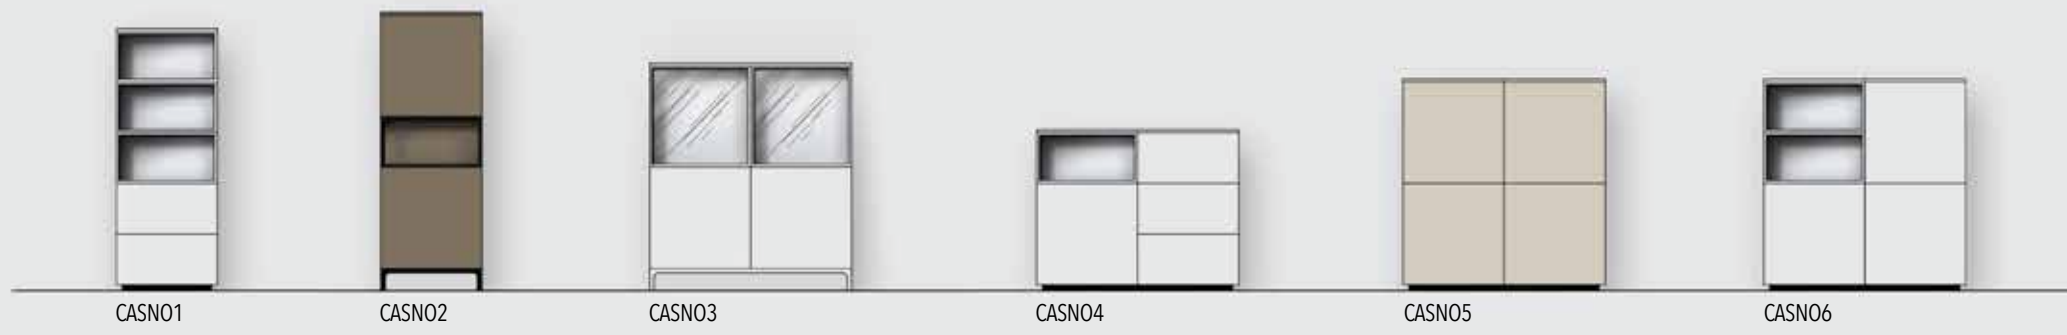

EEN AANTAL ZORGVULDIG GESELECTEERDE EN **INSPIRERENDE COMBINATIES**