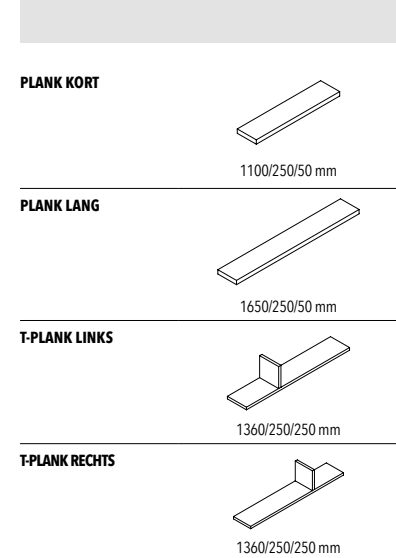

BOEKENPLANK

Plank leverbaar in eik, niet leverbaar in vintage eik en gepoederlakt mdf. T-plank leverbaar in eik en gepoederlakt mdf, niet leverbaar in vintage eik.

TAFELS

SALONTAFELS