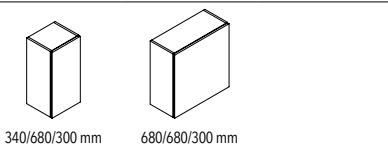

GLASDEUR
kan ook met helder glas