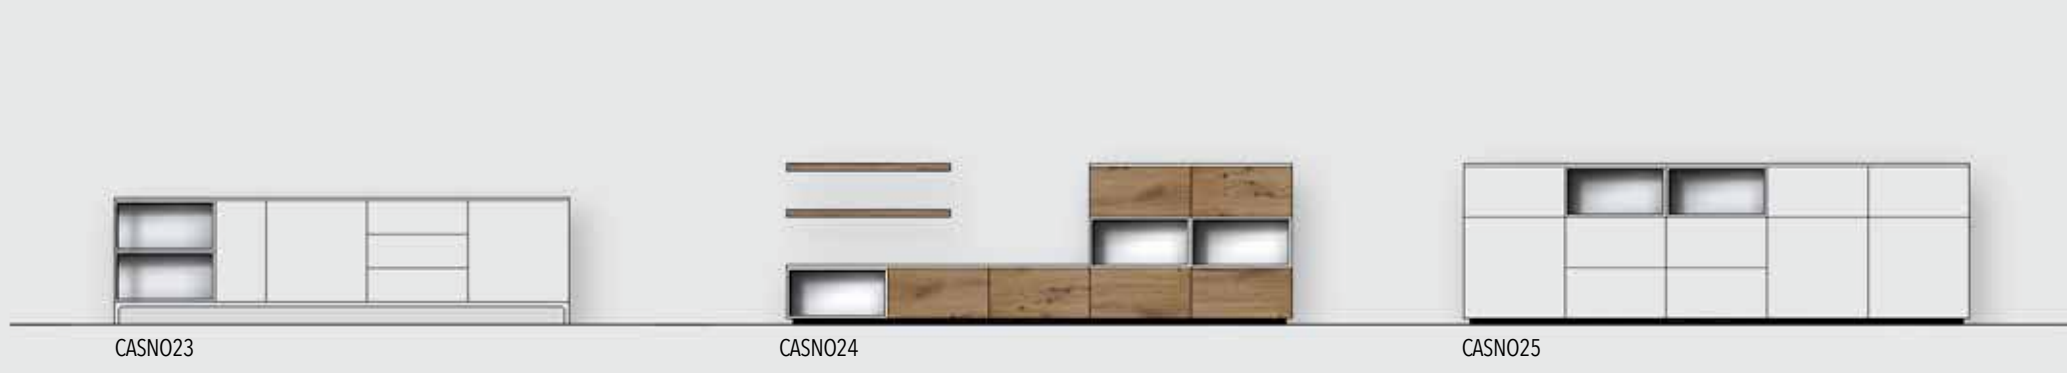

EEN AANTAL ZORGVULDIG GESELECTEERDE EN **INSPIRERENDE COMBINATIES**