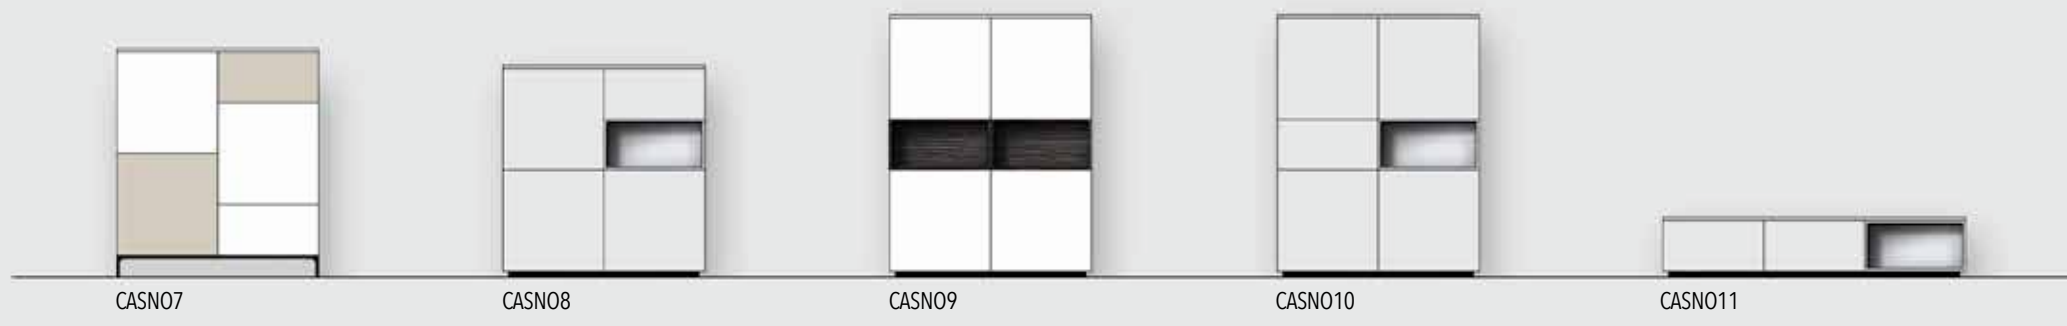

EEN AANTAL ZORGVULDIG GESELECTEERDE EN **INSPIRERENDE COMBINATIES**