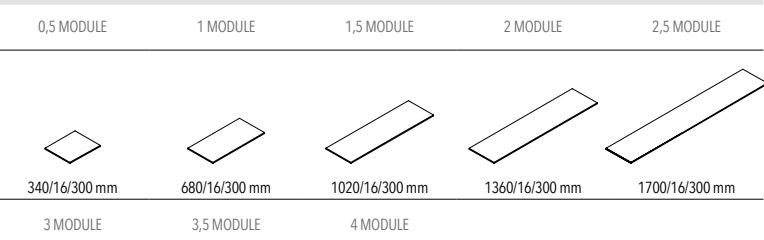

TOP- EN ONDERBLADEN HANGKAST 300 MM