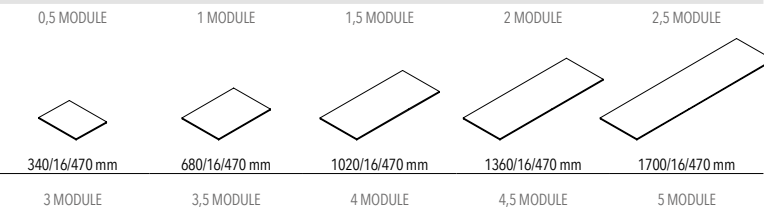

BLADEN

TOPBLADEN 470 MM