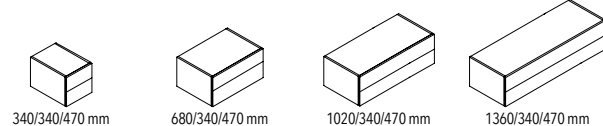

LADE
4 x H 170 mm