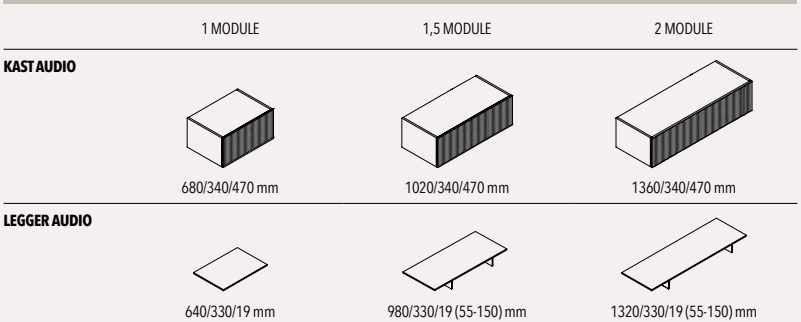

CAS AUDIO

CAS AUDIO 470 MM