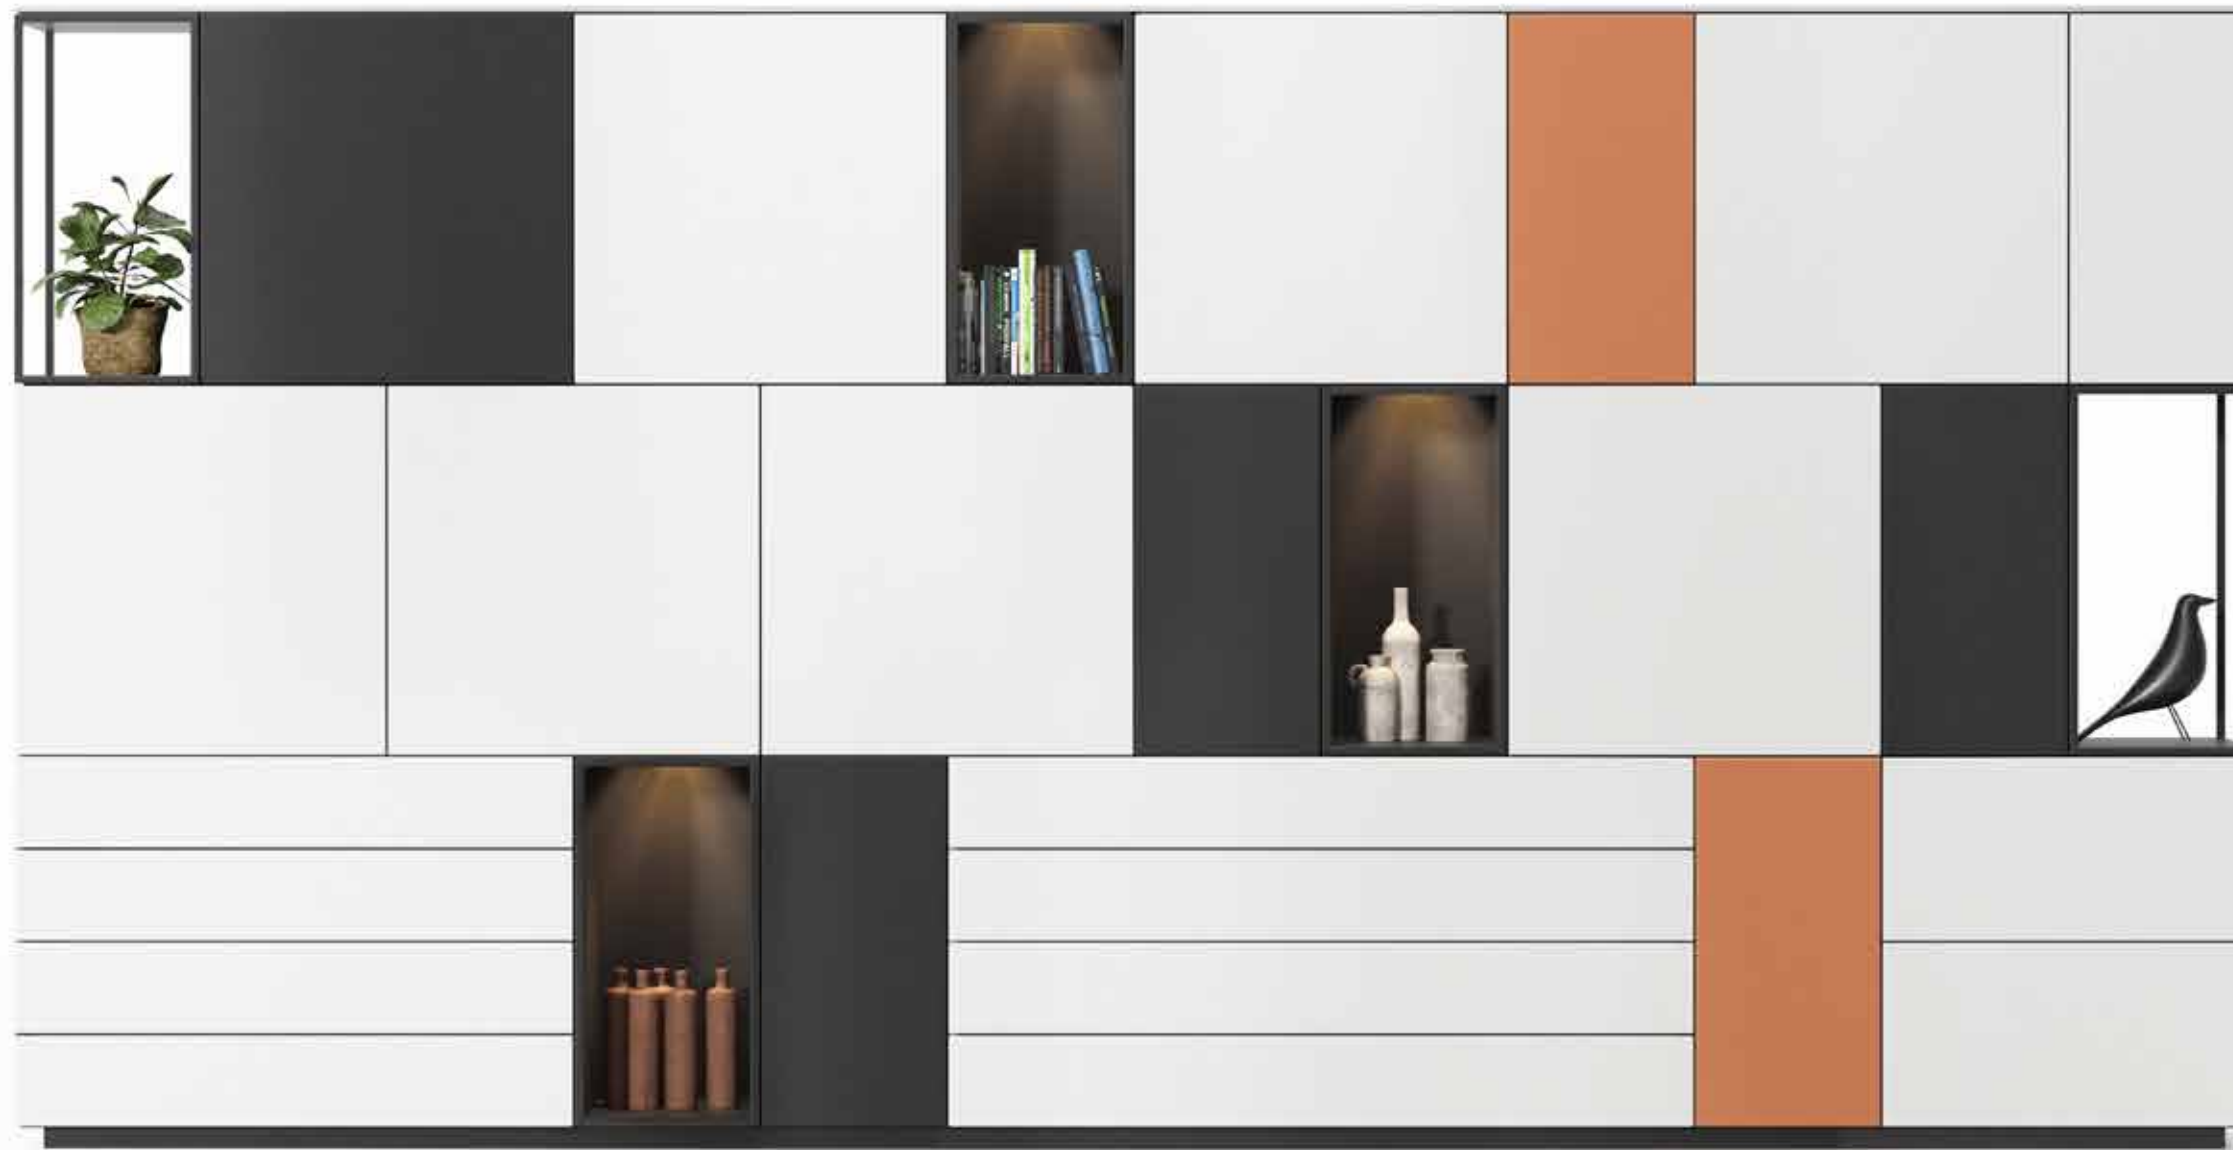

EEN UNIEK SPEL
VAN KLEUREN EN
VEELZIJDIGE MODULES