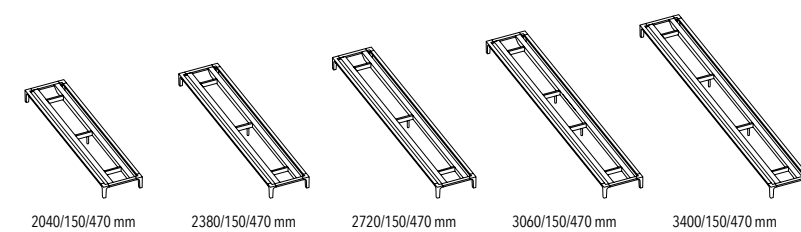

KASTEN

KASTEN 470 MM DIEP

LADE
2 x H 170 mm

LADE
4 x H 170 mm

LADE
3 x H 226 mm

DEUREN

GLASDEUREN
kan ook met helder glas

OPEN VAKKEN

ALU KADER

HANGKASTEN 300 MM

KLEPDEUR

OPEN VAK

DEUR

GLASDEUR
kan ook met helder glas

ALU KADER

Worden geleverd met ophangstelsysteem voor bevestiging tegen de wand.
Kasten 300 leverbaar in eik, vintage eik en poederlak, open vak niet leverbaar in vintage eik.

BLADEN

TOPBLADEN 470 MM

TOP- EN ONDERBLADEN HANGKAST 300 MM

ONDERSTEL

CAS AUDIO

CAS AUDIO 470 MM

BOEKENPLANK

Plank leverbaar in eik, niet leverbaar in vintage eik en gepoederlakt mdf. T-plank leverbaar in eik en gepoederlakt mdf, niet leverbaar in vintage eik.

TAFELS

SALONTAFELS

Corpus salontafels leverbaar in eik, vintage eik en gepoederlakt mdf. Open vakken niet leverbaar in vintage eik. Tafeltop leverbaar in hogedrukmetaal of in eik fineer, niet leverbaar in vintage eik of gepoederlakt mdf.

TAFELS

CAS AUDIO TOEBEHOREN

HOOR HET VERSCHIL MET ONZE SLIMME MEDIA-OPLOSSINGEN