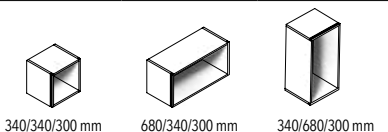

KASTEN

KASTEN 470 MM DIEP

LADE
2 x H 170 mm

LADE
4 x H 170 mm

LADE
3 x H 226 mm

DEUREN

GLASDEUREN
kan ook met helder glas

OPEN VAKKEN

ALU KADER

HANGKASTEN 300 MM

KLEPDEUR

OPEN VAK

DEUR

GLASDEUR
kan ook met helder glas

ALU KADER

Worden geleverd met ophangstelsysteem voor bevestiging tegen de wand.
Kasten 300 leverbaar in eik, vintage eik en poederlak, open vak niet leverbaar in vintage eik.

BLADEN

TOPBLADEN 470 MM

TOP- EN ONDERBLADEN HANGKAST 300 MM

ONDERSTEL

CAS AUDIO

CAS AUDIO 470 MM

BOEKENPLANK

Plank leverbaar in eik, niet leverbaar in vintage eik en gepoederlakt mdf. T-plank leverbaar in eik en gepoederlakt mdf, niet leverbaar in vintage eik.

TAFELS

SALONTAFELS

Corpus salontafels leverbaar in eik, vintage eik en gepoederlakt mdf. Open vakken niet leverbaar in vintage eik. Tafeltop leverbaar in hogedrukmetaal of in eik fineer, niet leverbaar in vintage eik of gepoederlakt mdf.

TAFELS

CAS AUDIO TOEBEHOREN

HOOR HET VERSCHIL MET ONZE SLIMME MEDIA-OPLOSSINGEN