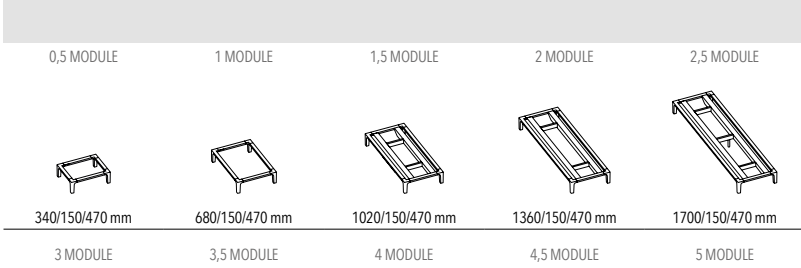

KASTEN

KASTEN 470 MM DIEP

LADE
2 x H 170 mm

LADE
4 x H 170 mm

LADE
3 x H 226 mm

DEUREN

GLASDEUREN
kan ook met helder glas

OPEN VAKKEN

ALU KADER

HANGKASTEN 300 MM

KLEPDEUR

OPEN VAK

DEUR

GLASDEUR
kan ook met helder glas

ALU KADER

Worden geleverd met ophangstelsysteem voor bevestiging tegen de wand.
Kasten 300 leverbaar in eik, vintage eik en poederlak, open vak niet leverbaar in vintage eik.

BLADEN

TOPBLADEN 470 MM

TOP- EN ONDERBLADEN HANGKAST 300 MM

ONDERSTEL

CAS AUDIO

CAS AUDIO 470 MM

BOEKENPLANK

Plank leverbaar in eik, niet leverbaar in vintage eik en gepoederlakt mdf. T-plank leverbaar in eik en gepoederlakt mdf, niet leverbaar in vintage eik.

TAFELS

SALONTAFELS

Corpus salontafels leverbaar in eik, vintage eik en gepoederlakt mdf. Open vakken niet leverbaar in vintage eik. Tafeltop leverbaar in hogedrukmetaal of in eik fineer, niet leverbaar in vintage eik of gepoederlakt mdf.

TAFELS

CAS AUDIO TOEBEHOREN

HOOR HET VERSCHIL MET ONZE SLIMME MEDIA-OPLOSSINGEN