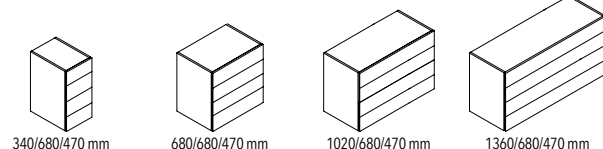

LADE
3 x H 226 mm